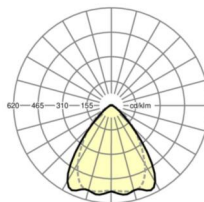

параметры

номер заказа	19530006080
код EAN	4020863432608
номер таможенного тарифа	94051190
Знак прохождения контроля	IP 20, класс защиты I, ENEC10 VDE, F, HACCP DIN10500/Food/IFS-пригодность для применения/BRC, Indoor, CE
Степень ударопрочности IK	IK03 (-20°C bis 30°C)
Температура окружения	ta -20°C в 30°C
Особые свойства	Готовность к IoT «Ready for IoT»
Гарантийный срок	5 лет
Государственные программы поддержки	BEG - государственные субсидии для энергосберегающих зданий (действительна только для Германии)

электротехника

Балласт	Электронный драйвер DALI2 (1 штука)
Мощность системы	24W
сетевое напряжение	230V/50Hz
автоматический предохранитель (пусковой ток)	13 штук/B10, 24 штук/B16, 25 штук/C10, 40 штук/C16
класс энергосбережения/Источник света	C

Оптика

Оснастка	LED, цветопередача/оттенок света CRI ≥ 80 / 3000K
Допуск для координаты цветности (MacAdam)	3SDCM
Номинальный световой поток	4233lm
Срок службы LED	50000h L80/B10 (Tq 30°C), 70000h L80/B50 (Tq 30°C)
светоотдача светильников	178lm/W
Угол излучения	80° (C0) / 75° (C90)
UGR поп./вдоль	18.2 / 18.8

DEEP-LINK

<https://www.regiolux.de/ru/article/19530006080>

Ссылка	LED 4000lm 830
ηLB	100 %
Φ ↓/↑	98 % / 2 %
UGR поп./вдоль	18.2 / 18.8