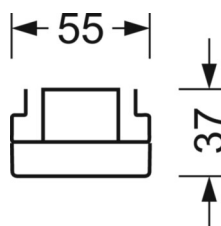

Оптика

Оснастка	LED, цветопередача/оттенок света CRI ≥ 80 / 3000K
Допуск для координаты цветности (MacAdam)	3SDCM
Номинальный световой поток	4233lm
Срок службы LED	50000h L80/B10 (Tq 30°C), 70000h L80/B50 (Tq 30°C)
светоотдача светильников	178lm/W
Угол излучения	80° (C0) / 75° (C90)
UGR поп./вдоль	18.2 / 18.8

DEEP-LINK

<https://www.regiolux.de/ru/article/19530006080>

Ссылка	LED 4000lm 830
ηLB	100 %
Φ ↓/↑	98 % / 2 %
UGR поп./вдоль	18.2 / 18.8

Механика

цвет корпуса	белый стандартный для электротехники RAL 9016
размеры (LxWxH/DxH)	1531mm x 55mm x 37mm
вес (нетто)	1.65kg
Вид монтажа	сборка трековых систем, световая структура

размеры

L	1531 mm	Длина
В	55 mm	Ширина
Н	37 mm	Высота